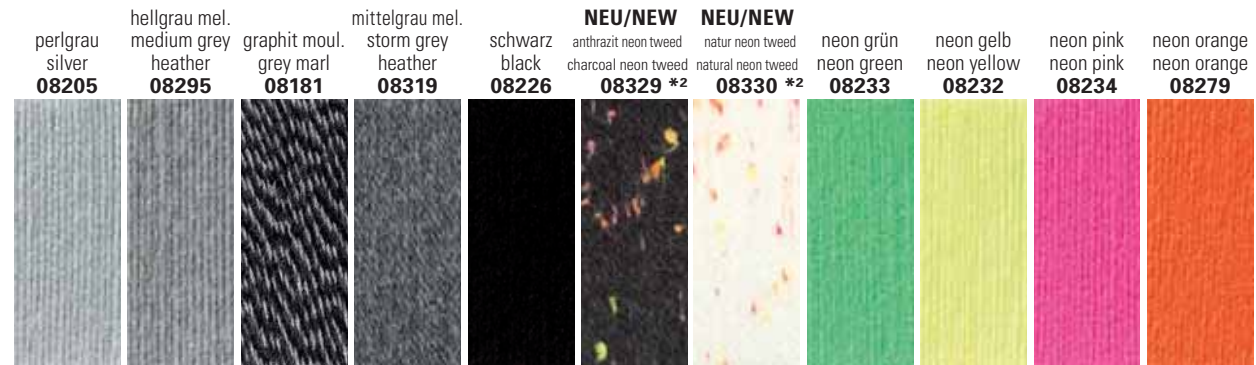

# Bravo

1121086 : : ON / 4N  
Nr./No.: 9801211

50 g ≈ 133 m  
1.75 oz ≈ 145 yds

100 % Polyacryl / acrylic / acrylique / Acryl / Acrílico / acrilica / Akryl

1000 g  
(20 x 50 g)

10 kg

61  
Farben  
Colors  
Coloris  
Kleuren  
Färger  
Farger

R  
00002 5  
08181 6  
08182 3  
08189 1  
08190 2  
08191 5  
08192 1  
08193 4  
08194 4  
08195 4  
08197 5  
08200 5  
08201 1  
08205 6  
08206 2  
08210 1  
08211 3  
08221 1  
08222 2  
08223 3  
08224 5  
08226 6  
08232 6  
08233 6  
08234 6  
08241 1  
08246 4  
08259 3  
08267 5  
08279 6  
08281 5  
08284 4  
08289 2  
08295 6  
08302 3  
08303 2  
08304 5  
08305 2  
08307 2  
08308 4  
08309 1  
08310 3  
08311 1  
08312 5  
08313 2  
08314 2  
08315 4  
08316 2  
08317 5  
08318 3  
08319 6  
08321 4  
08322 1  
08323 1  
08324 4  
08325 4  
08326 1  
08327 2  
08328 4  
08329 6  
08330 6

# Bravo

1121086 : :ON / :N  
Nr. / No.: 9801211

50 g ≈ 133 m  
1.75 oz ≈ 145 yds

100 % Polyacryl / acrylic / acrylique / Acryl / Acrílico / acrilica / Akryl

\*1 = 3 % Viskose / viscose / Viscose / Viscosa / viscosa / Viskos  
\*2 = 3 % Polyester / polyester / Poliéster / poliesterre

1000 g  
(20 x 50 g)

10 kg

5

6

61  
Farben  
Colors  
Kleuren  
Färger  
Farger

R  
00002 5  
08181 6  
08182 3  
08189 1  
08190 2  
08191 5  
08192 1  
08193 4  
08194 4  
08195 4  
08197 5  
08200 5  
08201 1  
08205 6  
08206 2  
08210 1  
08211 3  
08221 1  
08222 2  
08223 3  
08224 5  
08226 6  
08232 6  
08233 6  
08234 6  
08241 1  
08246 4  
08259 3  
08267 5  
08279 6  
08281 5  
08284 4  
08289 2  
08295 6  
08302 3  
08303 2  
08304 5  
08305 2  
08307 2  
08308 4  
08309 1  
08310 3  
08311 1  
08312 5  
08313 2  
08314 2  
08315 4  
08316 2  
08317 5  
08318 3  
08319 6  
08321 4  
08322 1  
08323 1  
08324 4  
08325 4  
08326 1  
08327 2  
08328 4  
08329 6  
08330 6