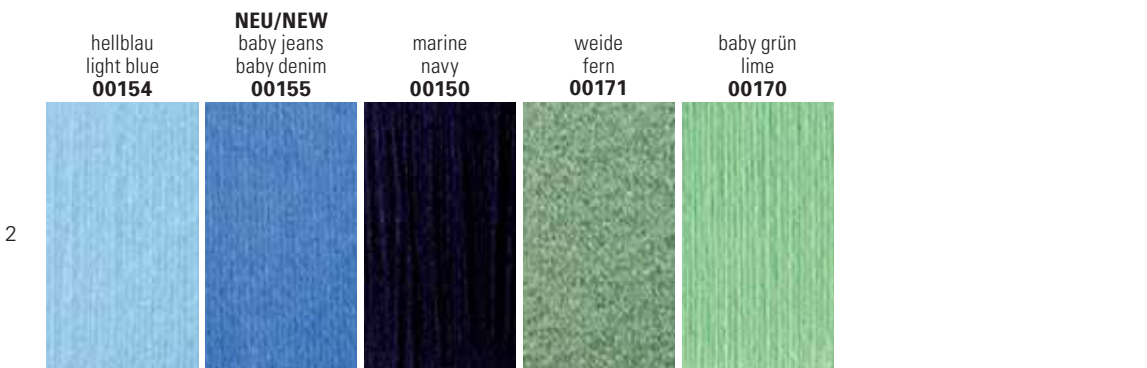

# Bravo Baby

Z1Z1086 : :ON / :N  
Nr. / No.: 9801212

50 g ≈ 184 m  
1.75 oz ≈ 201 yds

100% Polyacryl / acrylic / acrylique / Acryl / Acrílico / acrilica / Akryl

500 g  
(10 x 50 g)

10 kg

24  
Farben  
Colors  
Kleuren  
Färger  
Farger

R	
00101	1
00102	1
00120	1
00124	1
00130	1
00133	1
00134	1
00150	2
00154	2
00155	2
00170	2
00171	2
00180	4
00181	4
00182	5
00183	5
00184	5
00185	4
00186	5
00187	4
00188	3
00189	3
00191	3
00192	3