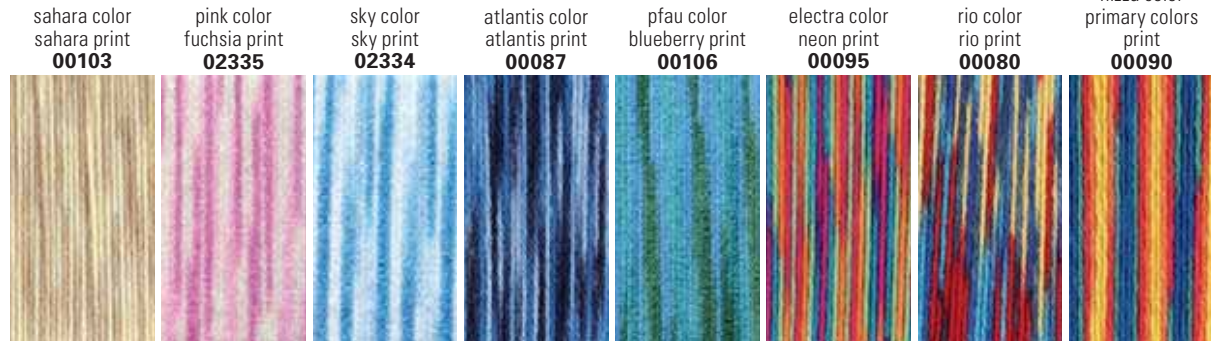

Bravo Color

LZ71086 : : ON / 4N
Nr. / No.: 9801421

50 g ≈ 133 m
1.75 oz ≈ 145 yds

100 % Polyacryl / acrylic / acrylique / Acryl / Acrílico / acrilica / Akryl

1000 g
(20 x 50 g)

10 kg

32
Farben
Colors
Coloris
Kleuren
Färger
Farger

R
00080 1
00087 1
00090 1
00095 1
00103 1
00106 1
02080 4
02081 4
02082 4
02083 4
02084 4
02085 4
02086 5
02087 5
02088 5
02089 5
02090 5
02091 5
02092 3
02093 3
02094 3
02095 3
02096 3
02097 3
02100 2
02101 2
02102 2
02103 2
02104 2
02105 2
02334 1
02335 1