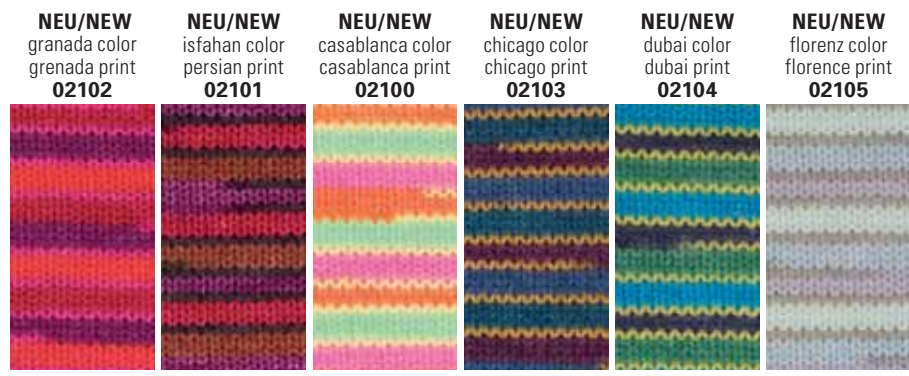

Bravo Color

LZ71086 : : ON / 4N
Nr. / No.: 9801421

50 g ≈ 133 m
1.75 oz ≈ 145 yds

100 % Polyacryl / acrylic / acrylique / Acryl / Acrílico / acrilica / Akryl

1000 g
(20 x 50 g)

10 kg

32
Farben
Colors
Coloris
Kleuren
Färger
Farger

R
00080 1
00087 1
00090 1
00095 1
00103 1
00106 1
02080 4
02081 4
02082 4
02083 4
02084 4
02085 4
02086 5
02087 5
02088 5
02089 5
02090 5
02091 5
02092 3
02093 3
02094 3
02095 3
02096 3
02097 3
02100 2
02101 2
02102 2
02103 2
02104 2
02105 2
02334 1
02335 1

1

2

3

4

5