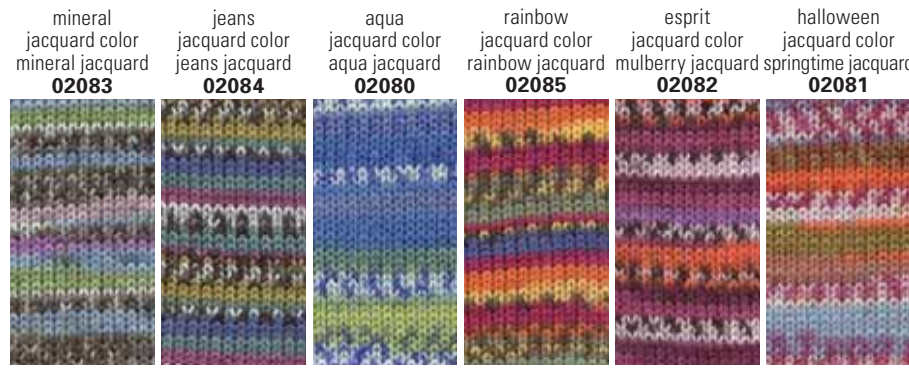

Bravo Color

LZ71086 : : ON / 4N
Nr. / No.: 9801421

50 g ≈ 133 m
1.75 oz ≈ 145 yds

100 % Polyacryl / acrylic / acrylique / Acryl / Acrílico / acrilica / Akryl

1000 g
(20 x 50 g)

10 kg

32
Farben
Colors
Coloris
Kleuren
Färger
Farger

R
00080 1
00087 1
00090 1
00095 1
00103 1
00106 1
02080 4
02081 4
02082 4
02083 4
02084 4
02085 4
02086 5
02087 5
02088 5
02089 5
02090 5
02091 5
02092 3
02093 3
02094 3
02095 3
02096 3
02097 3
02100 2
02101 2
02102 2
02103 2
02104 2
02105 2
02334 1
02335 1

1

2

3

4

5