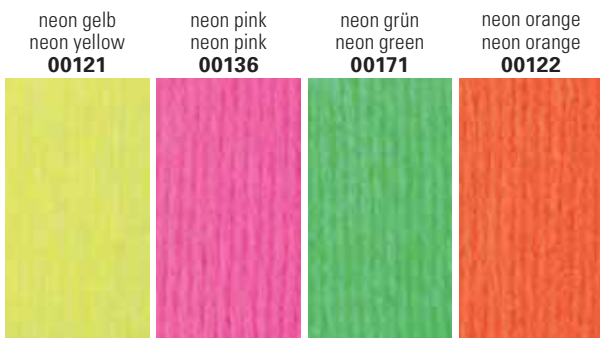

Boston

ZL7Z086 : : ON / : : N
Nr. / No.: 9807412

70 % Polyacryl / acrylic / acrylique / Acryl / Acrílico / acrilica / Akryl
30 % Schurwolle / virgin wool / laine vierge / sheerwol / lana virgen / lana vergine / ny ull

50 g ≈ 55 m
1.75 oz ≈ 60 yds

500 g
(10 x 50 g)

10 kg

32
Farben
Colors
Coloris
Kleuren
Färger
Farger

R

00002 3
00004 3
00010 2
00012 3
00021 2
00026 2
00030 2
00031 2
00035 1
00047 1
00049 1
00054 1
00065 1
00071 1
00072 1
00092 3
00098 3
00099 3
00105 3
00113 2
00121 4
00122 4
00132 2
00133 2
00136 4
00151 1
00170 1
00171 4
00280 2
00281 1
00282 3
00283 3

1

2

3

4